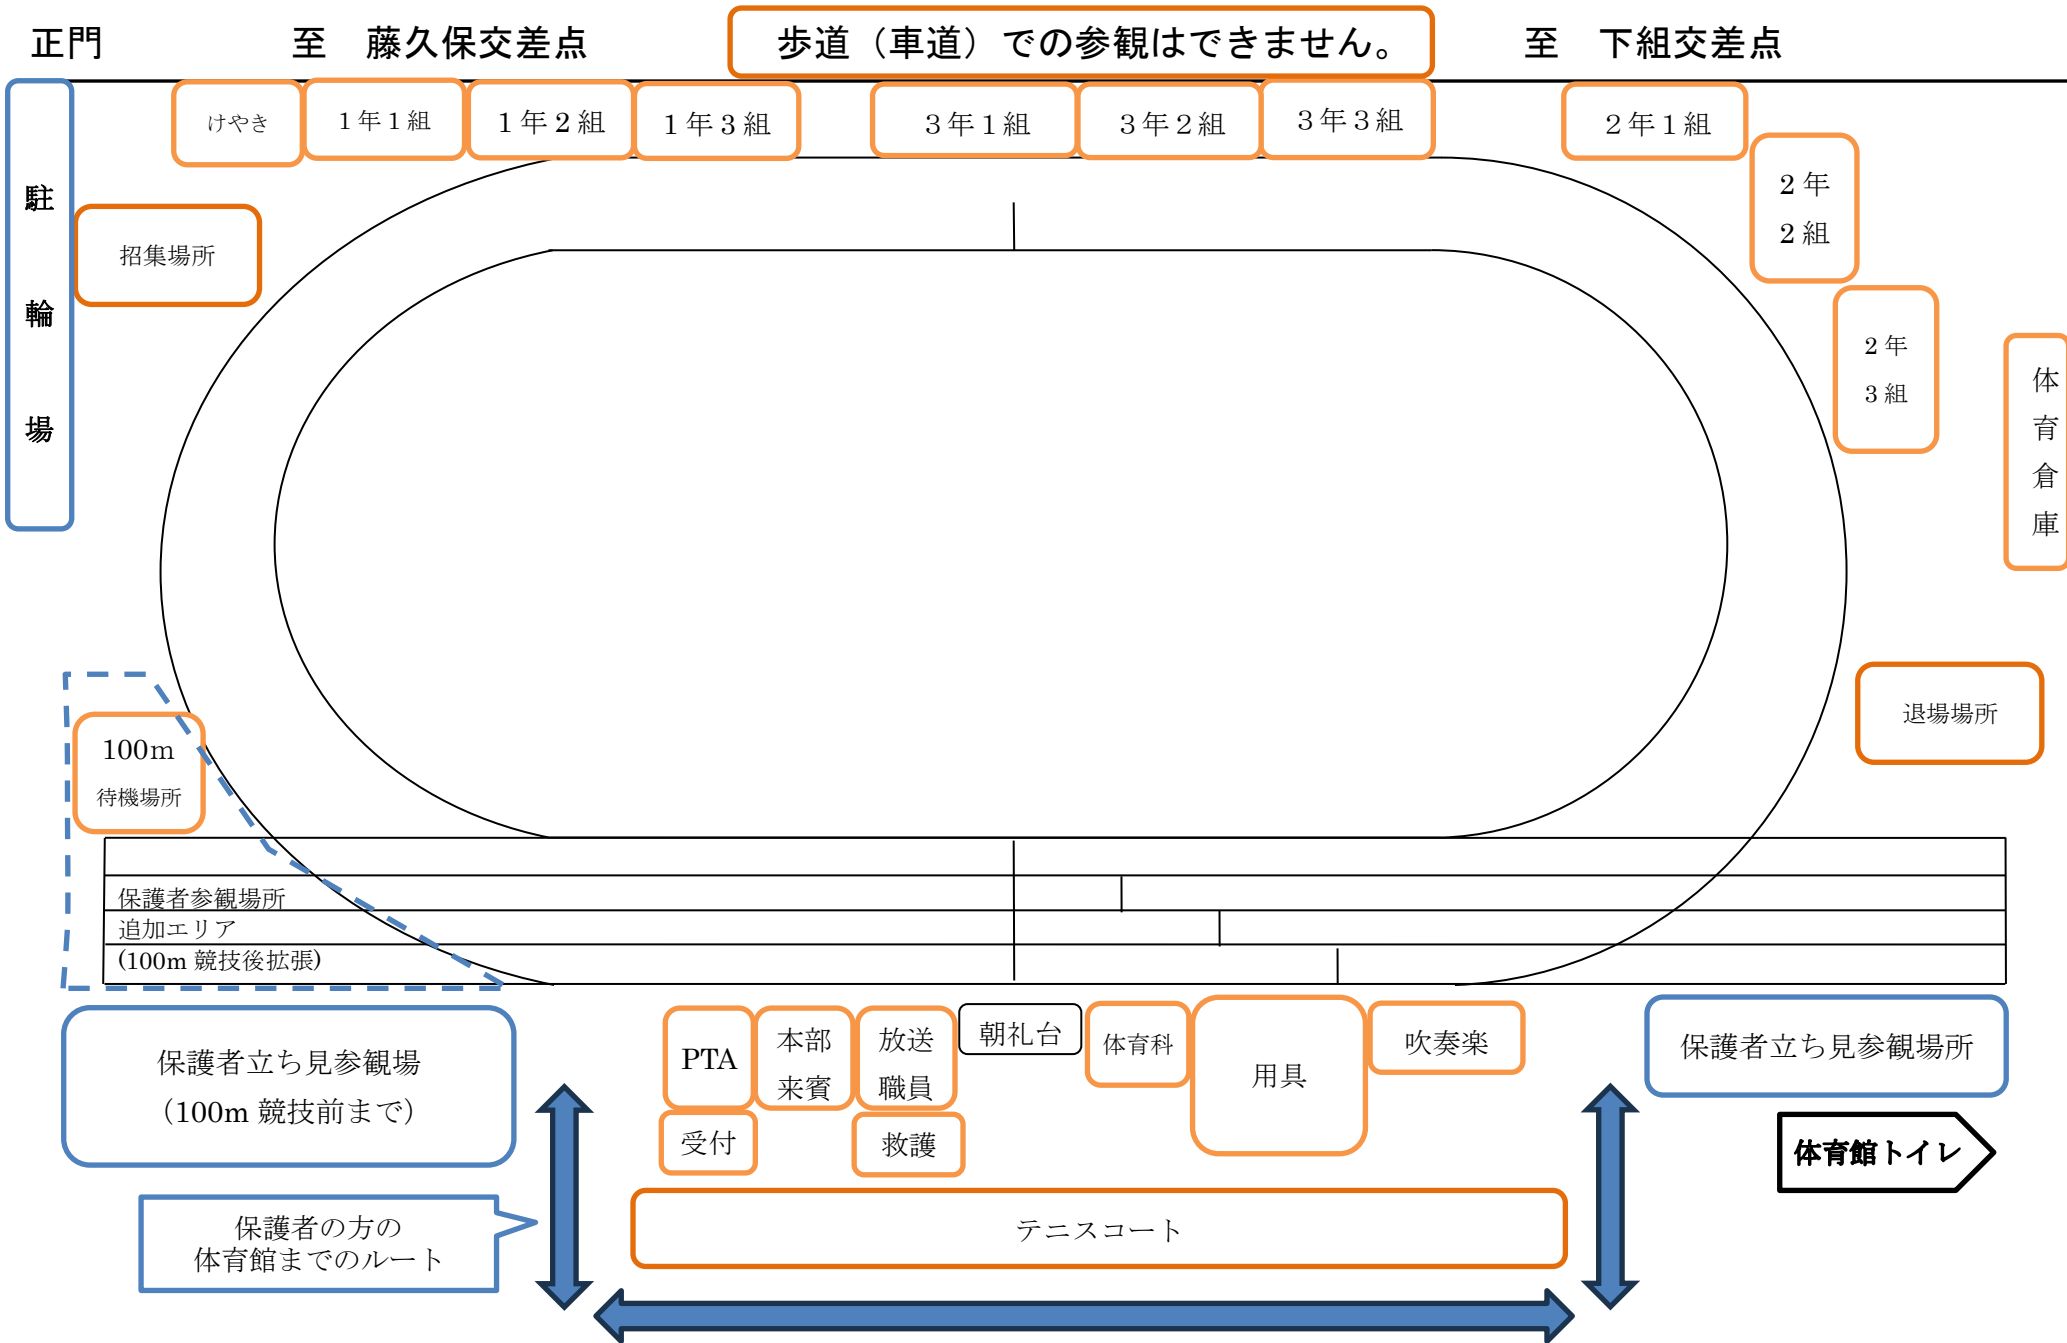

- 1 開式の言葉
- 2 整理運動
- 3 成績発表
- 4 表彰
- 5 指導講評
- 6 校旗降納
- 7 閉式の言葉
- 8 諸連絡

※解散後 帰りの会 写真撮影予定

令和8年度 三芳中学校第80回体育祭 プログラム

No.	種目	学年	開始時刻	所要時間
	開会式		8:45	20
1	100m走	1.2.3年	9:10	10
2	学級対抗玉入れ	1.2.3年	9:25	25
3	障害物リレー	1.2.3年	9:55	15
4	二人三脚リレー	1.2.3年	10:15	15
5	お玉リレー	1.2.3年	10:30	20
6	1, 2年生全員リレー	1.2年	10:55	30
昼食(11:35~12:30) ~12:15 教室待機				
3年生、けやき 写真撮影 11:35~11:50				
	部活動対抗リレー	選抜選手	12:40	20
7	3年生全員リレー	3年	13:10	15
8	4×100mリレー	1.2.3年	13:30	15
9	大縄跳び	1.2.3年	13:50	20
	閉会式		14:20	20

解散後、帰りの会 写真撮影 片づけ

※開始時刻は予定です。進行状況や天候により
プログラム変更の可能性があります。

三芳中学校体育祭 会場図

歩道(車道)での参観はできません。

正門 至 藤久保交差点 至 下組交差点

けやき 1年1組 1年2組 1年3組 3年1組 3年2組 3年3組 2年1組

2年2組

2年3組

体育倉庫

退場場所

100m 待機場所

保護者参観場所 追加エリア (100m 競技後拡張)

保護者立ち見参観場 (100m 競技前まで)

PTA 本部 来賓 放送 職員 朝礼台 体育科 用具 吹奏楽 受付 救護

保護者立ち見参観場所

体育館トイレ